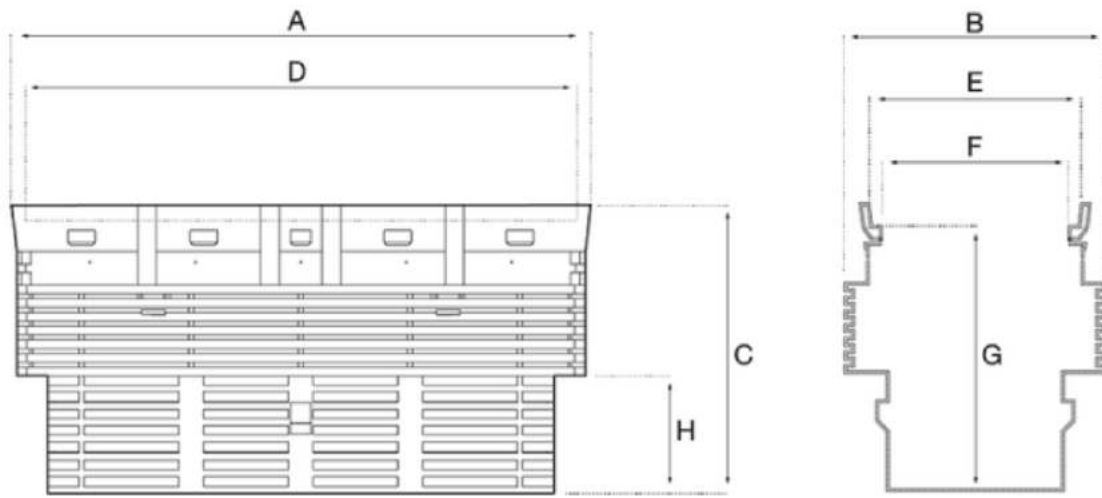

Product Code	A	B	C	D	E	F	G	H
P1 Pit	520	230	408	475	190	153	364	143
P2 Pit	655	287	565	610	250	201	509	205
P3 Pit	780	350	625	735	295	234	575	250
P4 Pit	710	400	830	650	350	283	752	340
P4 Collar	710	410	234	650	350			150
P5 Pit	710	455	635	650	400	330	581	230
P5 Collar	715	455	230	650	400			150
P6 Pit	1375	615	685	1310	502	440	630	280
P6 Collar	1380	545	280	1314	502			210
P8 Pit	1375	615	900	1310	502	440	839	425
P9 Pit	2100	610	920	1980	500	450	850	415
SERVICEPIT43H	435 dia		620 deep					

All dimensions in mm and correct at time of print and may vary/change.

Mascot GRC Pits of the P5 and P8 are available if heavier loadings are required.